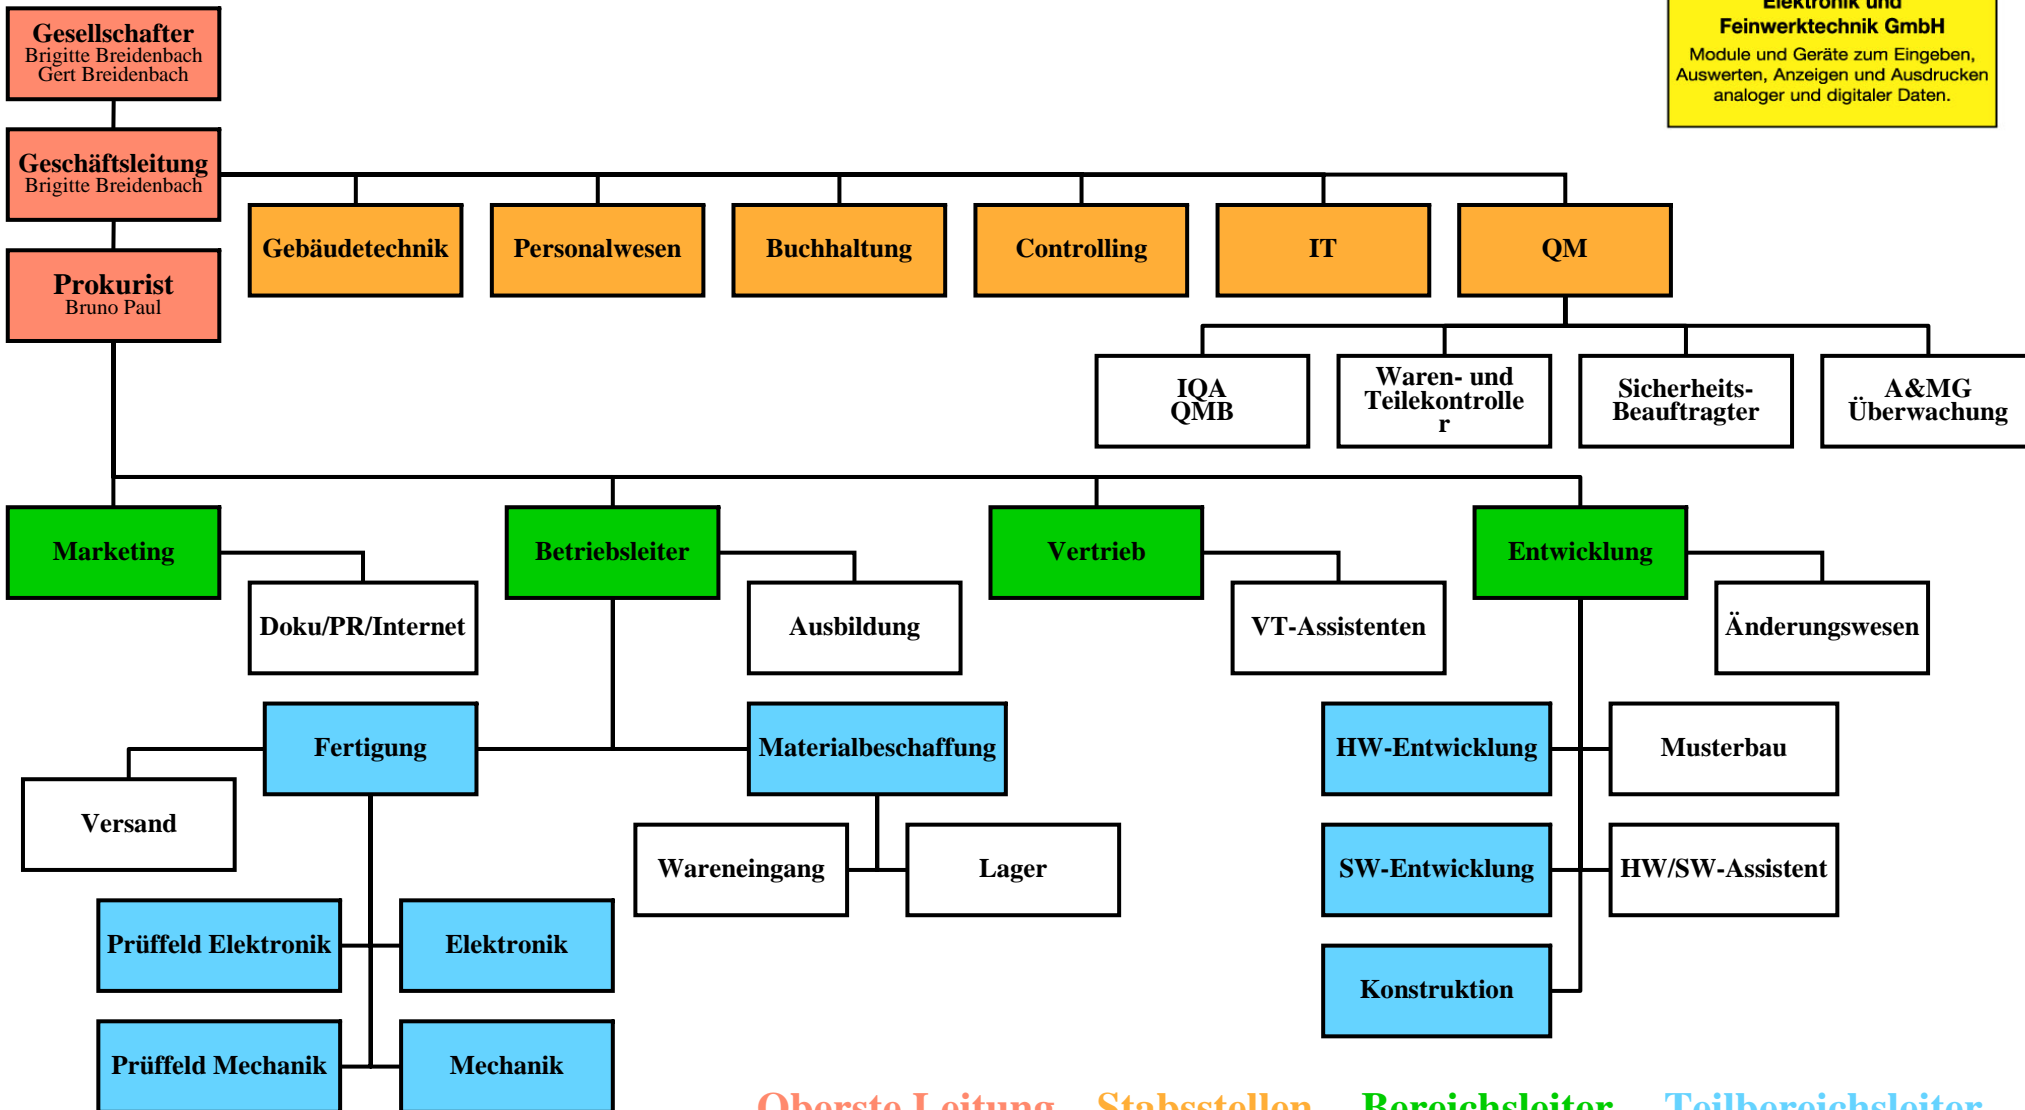

Organigramm

GEPE[®]

Elektronik und
Feinwerktechnik GmbH

Module und Geräte zum Eingeben,
Auswerten, Anzeigen und Ausdrucken
analoger und digitaler Daten.

Oberste Leitung Stabsstellen Bereichsleiter Teilbereichsleiter